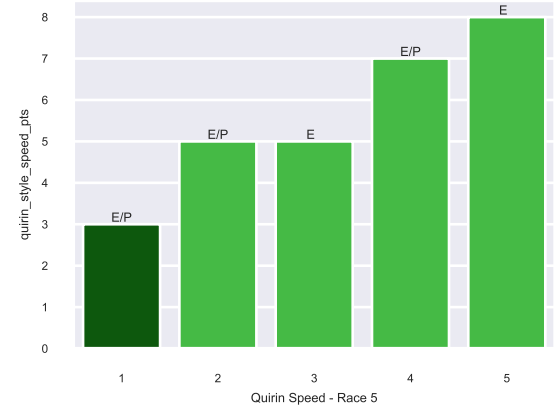

65 9 - MY REBEL GIRL (Pace Trend - E1(g)/E2(b)/L(r))

66 9 - APRIORITY LADY (Pace Trend - E1(g)/E2(b)/L(r))

67 9 - MOLLYS FLYIN HIGH (Pace Trend - E1(g)/E2(b)/L(r))

Quirin Speed - Race 1

Quirin Speed - Race 2