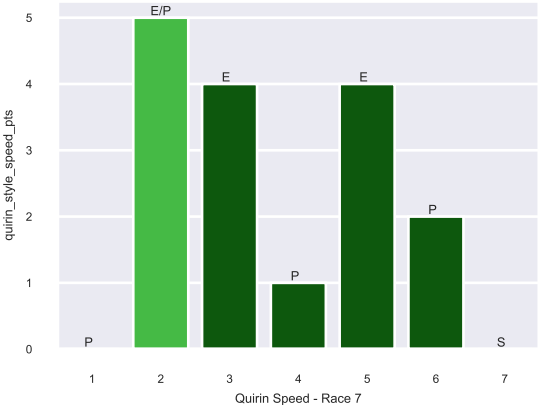

Quirin Speed - Race 4